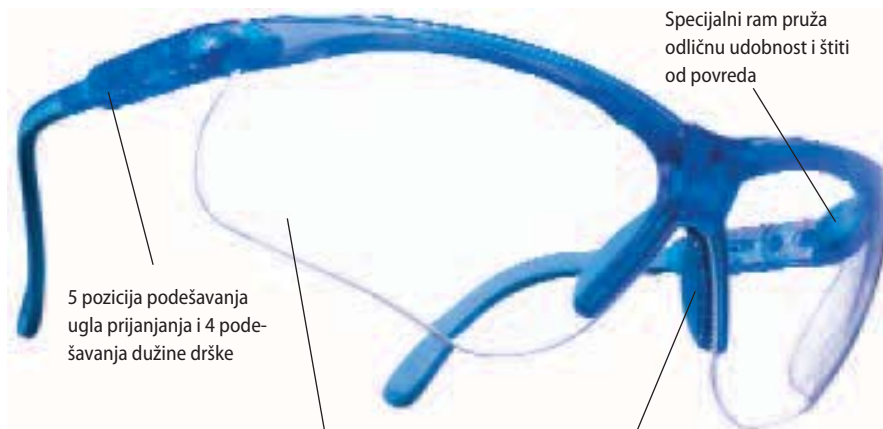

Specijalni ram pruža
odličnu udobnost i štiti
od povreda

5 pozicija podešavanja
ugla prijanjanja i 4 pode-
šavanja dužine držke

Potpuno savijene sa 9 zaobljenim
polikarbonskim sočivima više pokrivaju,
ne odvlačeći pažnju sa strane kao stariji
standardni modeli

Specijalni materijal dela za nos, integrisan sa
naočarama obezbeđuje da naočare ne spadaju
uz neverovatan osećaj lakoće

Specijalno napravljen
prijanjanje i omogućava
protok vazduha