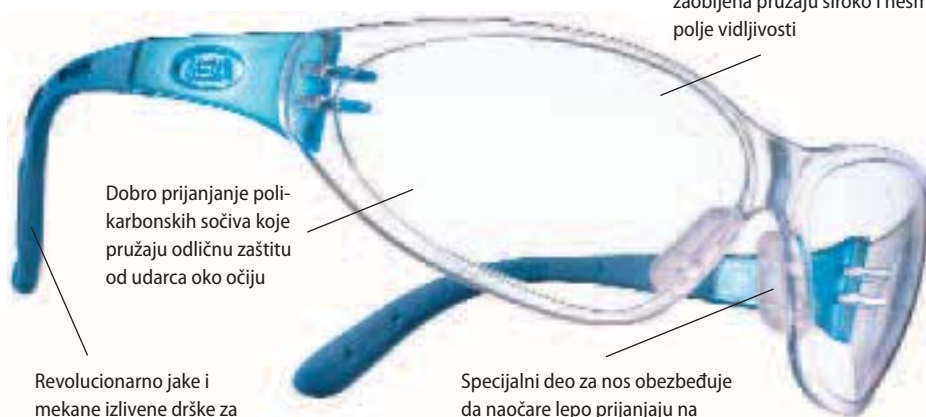

PERSPECTA komfort linija

PERSPECTA 9000

Neverovatno lagane i dobro prijanjanje

Dobro prijanjanje polikarbonskih sočiva koje pružaju odličnu zaštitu od udarca oko očiju

Revolucionarno jake i mekane izlivenne drške za veću udobnost

Udobno prijanjanje sočiva 9.75 zaobljena pružaju široko i nesmetano polje vidljivosti

Specijalni deo za nos obezbeđuje da naočare lepo prijanjaju na lice bez spadanja, uz mekano prijanjanje